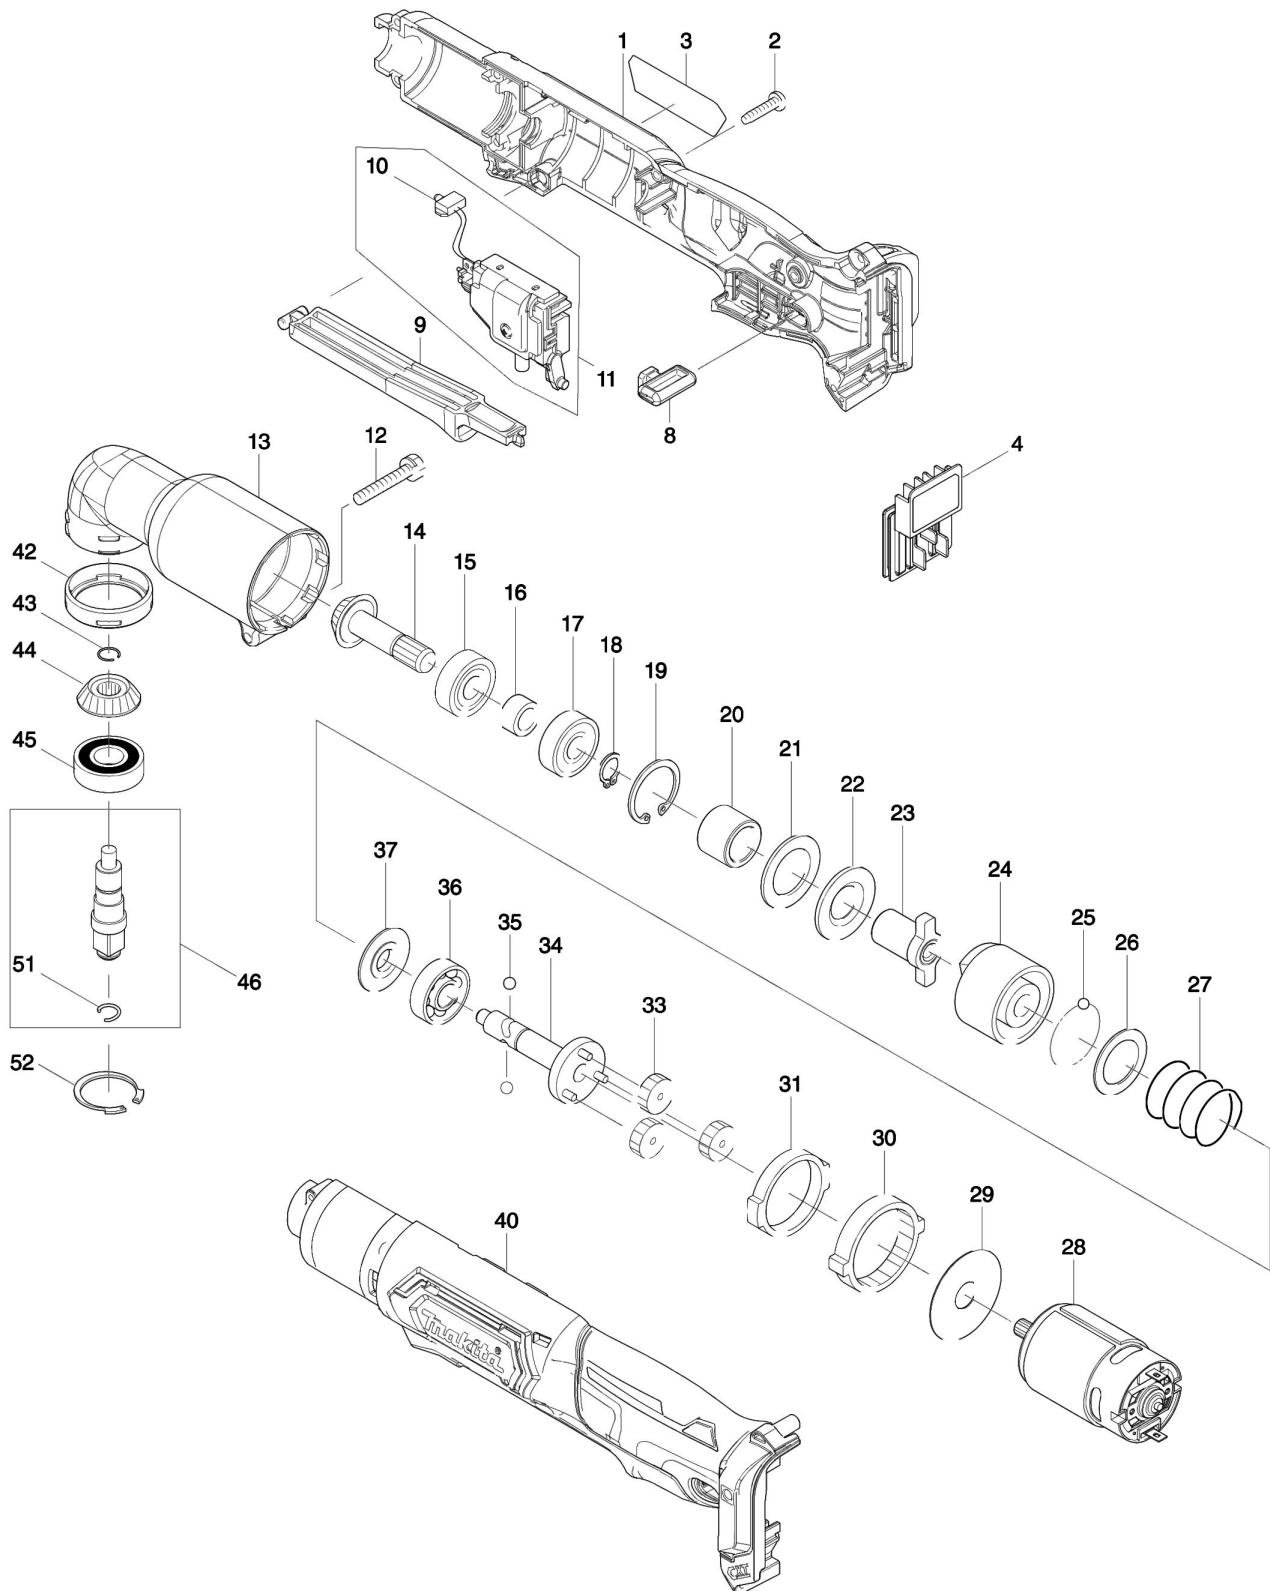

# Partdrawing for TL065DZ - Haakse slagmoersleutel

Nr.	Part nr.	Name
001	183G43-0	Behuizing TI064D
001C10	252126-6	Borgmoer M4X7Mm Mt070
002	266429-2	Tapschroef 3X16 P
003	853H05-5	Naamplaat TI065D*
004	644813-5	Aansluitunit Df/Hp331D
008	450126-2	L/R Schakelknop Btl060
009	450125-4	Schakelknop Btl060
010	620690-9	Lichtcircuit TL064D
011	632K57-5	Schakel Unit TI064D
012	265409-5	Zeskant Bout M5 X 30
013	152461-1	Overbrengingshuis 6940Dw
014	226720-0	Tandwielas 6940Dw
015	210067-2	Kogellager 6000Zz Ls10/1216L
016	257428-5	Afstandbus 10 TI064D*
017	210067-2	Kogellager 6000Zz Ls10/1216L
018	961006-2	Borgring S-10 EBH341L P
019	962105-3	Borgring R-26 A
020	257429-3	Afstandbus 15 TI064D
021	261095-0	Rubber Ring 21 Dtl062
022	267120-5	Sluitring 15 Dtl062*
023	322689-7	Aambeeld 6940Dw P
024	322688-9	Hamer Dtl062 P
025	216040-0	Stalen Kogel 3.5 A
026	267121-3	Sluitring 20 6940Dw
027	233107-9	Drukveer 22 Dtl062*
028	629273-2	Motor Dtl064/65
029	267053-4	Sluitring 12Mm
030	226280-2	Intern Tandwiel 69 6940Dw*
031	257187-1	Ring 32 Dtl062*
033	226279-7	Tandwiel 29 6940Dw
034	154416-2	As 6940Dw P
035	216002-8	Stalen Kogel 4.8
036	210067-2	Kogellager 6000Zz Ls10/1216L
037	322719-4	Ring 10 Dtl062
040	183G43-0	Behuizing TI064D
040C10	252126-6	Borgmoer M4X7Mm Mt070
042	424044-0	Rubber Ring 32 Btl060
043	231990-8	Veerring 9 A
044	226721-8	Tandwiel 13 6940Dw
045	211131-2	Kogellager 6001Dw
046	135899-5	As Compleet TI065D
051	231964-9	Veerring 7 Btl062/63
052	962116-8	Stopring R-28 6940Dw